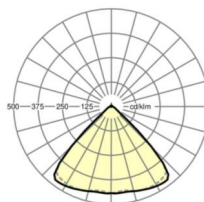

параметры

номер заказа	19410004220
код EAN	4020863398508
номер таможенного тарифа	94051190
Знак прохождения контроля	IP 20, класс защиты I, ENEC10 VDE, F, HACCP DIN10500/Food/IFS-пригодность для применения/BRC, Indoor, CE
Степень ударопрочности IK	IK03 (-20°C bis 30°C)
Температура окружения	ta -20°C в 30°C
Гарантийный срок	5 лет
Государственные программы поддержки	BEG - государственные субсидии для энергосберегающих зданий (действительна только для Германии)

электротехника

Балласт	Электронный драйвер Multilumen, 16-шага (1 штука)
Мощность системы	53W-30W
сетевое напряжение	230V/50Hz
класс энергосбережения/Источник света	D

DEEP-LINK

<https://www.regiolux.de/ru/article/19410004220>

Ссылка	LED 8200lm/53W 840
ηLB	100 %
Φ ↓/↑	98 % / 2 %
UGR поп./вдоль	21.0 / 21.4