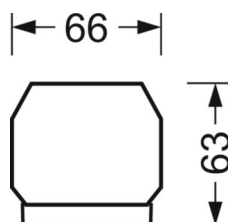

Лампо- и прибородержатели - Individual.Lens.Optic - прямой широконаправленный свет - без видимых стыков

Ламподержатель из оцинкованного стального профиля, поверхность покрыта лаком на полиэфирной смоле. Крепление без инструментов с нажимными затворами, встроенными в конструкцию, обеспечивают защиту от кражи и взлома. Цвет корпуса белый стандартный для электротехники RAL 9016; Прямой широко направленный свет, распространяющийся через линзу «Individual.Lens.Optic» из пластика ПММА. Оптика отдельных линз делает сборку и установку предельно удобными, плоскость легко чистится. Тройные ряды из отдельных линз и лампо-/прибородержатели, идеально согласованные между собой, обеспечивают цельный вид без стыков и неравномерностей. Подключение к электросети через штатную 3-полюсную штекерную деталь для быстрой сборки, со свободным выбором фаз. Встроенный механизм для правильной сборки для быстрого контакта. Ламподержатель настраивается пошаговым образом через драйвер «Multilumen» (заводская настройка: макс. Число люмен). Сменные блоки, позволяющие легко модернизировать освещение, существенно продлевают срок службы всей осветительной установки.

параметры

номер заказа	19410004220
код EAN	4020863398508
номер таможенного тарифа	94051190
Знак прохождения контроля	IP 20, класс защиты I, ENEC10 VDE, F, HACCP DIN10500/Food/IFS-пригодность для применения/BRC, Indoor, CE
Степень ударопрочности IK	IK03 (-20°C bis 30°C)
Температура окружения	ta -20°C в 30°C
Гарантийный срок	5 лет
Государственные программы поддержки	BEG - государственные субсидии для энергосберегающих зданий (действительна только для Германии)

электротехника