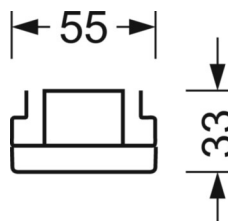

Лампо- и прибородержатели - Individual.Lens.Optic - прямой широконаправленный свет - без видимых стыков

Ламподержатель из оцинкованного стального профиля, поверхность покрыта лаком на полиэфирной смоле. Крепление без инструментов с нажимными затворами, встроенными в конструкцию, обеспечивают защиту от кражи и взлома. Цвет корпуса белый стандартный для электротехники RAL 9016; Прямой широко направленный свет, распространяющийся через линзу «Individual.Lens.Optic» из пластика ПММА. Оптика отдельных линз делает сборку и установку предельно удобными, плоскость легко чистится. Тройные ряды из отдельных линз и лампо-/прибородержатели, идеально согласованные между собой, обеспечивают цельный вид без стыков и неравномерностей. Подключение к электросети через штатную 3-полюсную штекерную деталь для быстрой сборки, со свободным выбором фаз. Встроенный механизм для правильной сборки для быстрого контакта. Ламподержатель настраивается пошаговым образом через драйвер «Multilumen» (заводская настройка: макс. Число люмен). Сменные блоки, позволяющие легко модернизировать освещение, существенно продлевают срок службы всей осветительной установки.

параметры

номер заказа	19410004220
код EAN	4020863398508
номер таможенного тарифа	94051190
Знак прохождения контроля	IP 20, класс защиты I, ENEC10 VDE, F, HACCP DIN10500/Food/IFS-пригодность для применения/BRC, Indoor, CE
Степень ударопрочности IK	IK03 (-20°C bis 30°C)
Температура окружения	ta -20°C в 30°C
Гарантийный срок	5 лет
Государственные программы поддержки	BEG - государственные субсидии для энергосберегающих зданий (действительна только для Германии)

электротехника